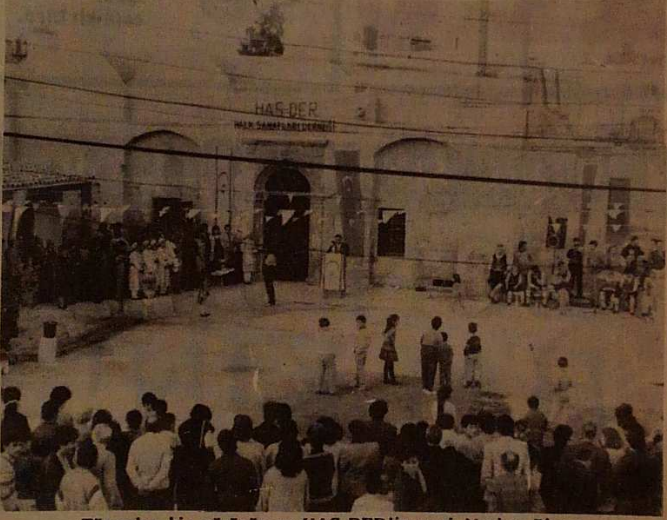

HAS-DER YENİ MERKEZ BİNASI TÖRENLE AÇILDI

Törenden bir görünüş ve HAS-DER'in yeni Merkez Binası

29 KASIM 1987
BOZKURT